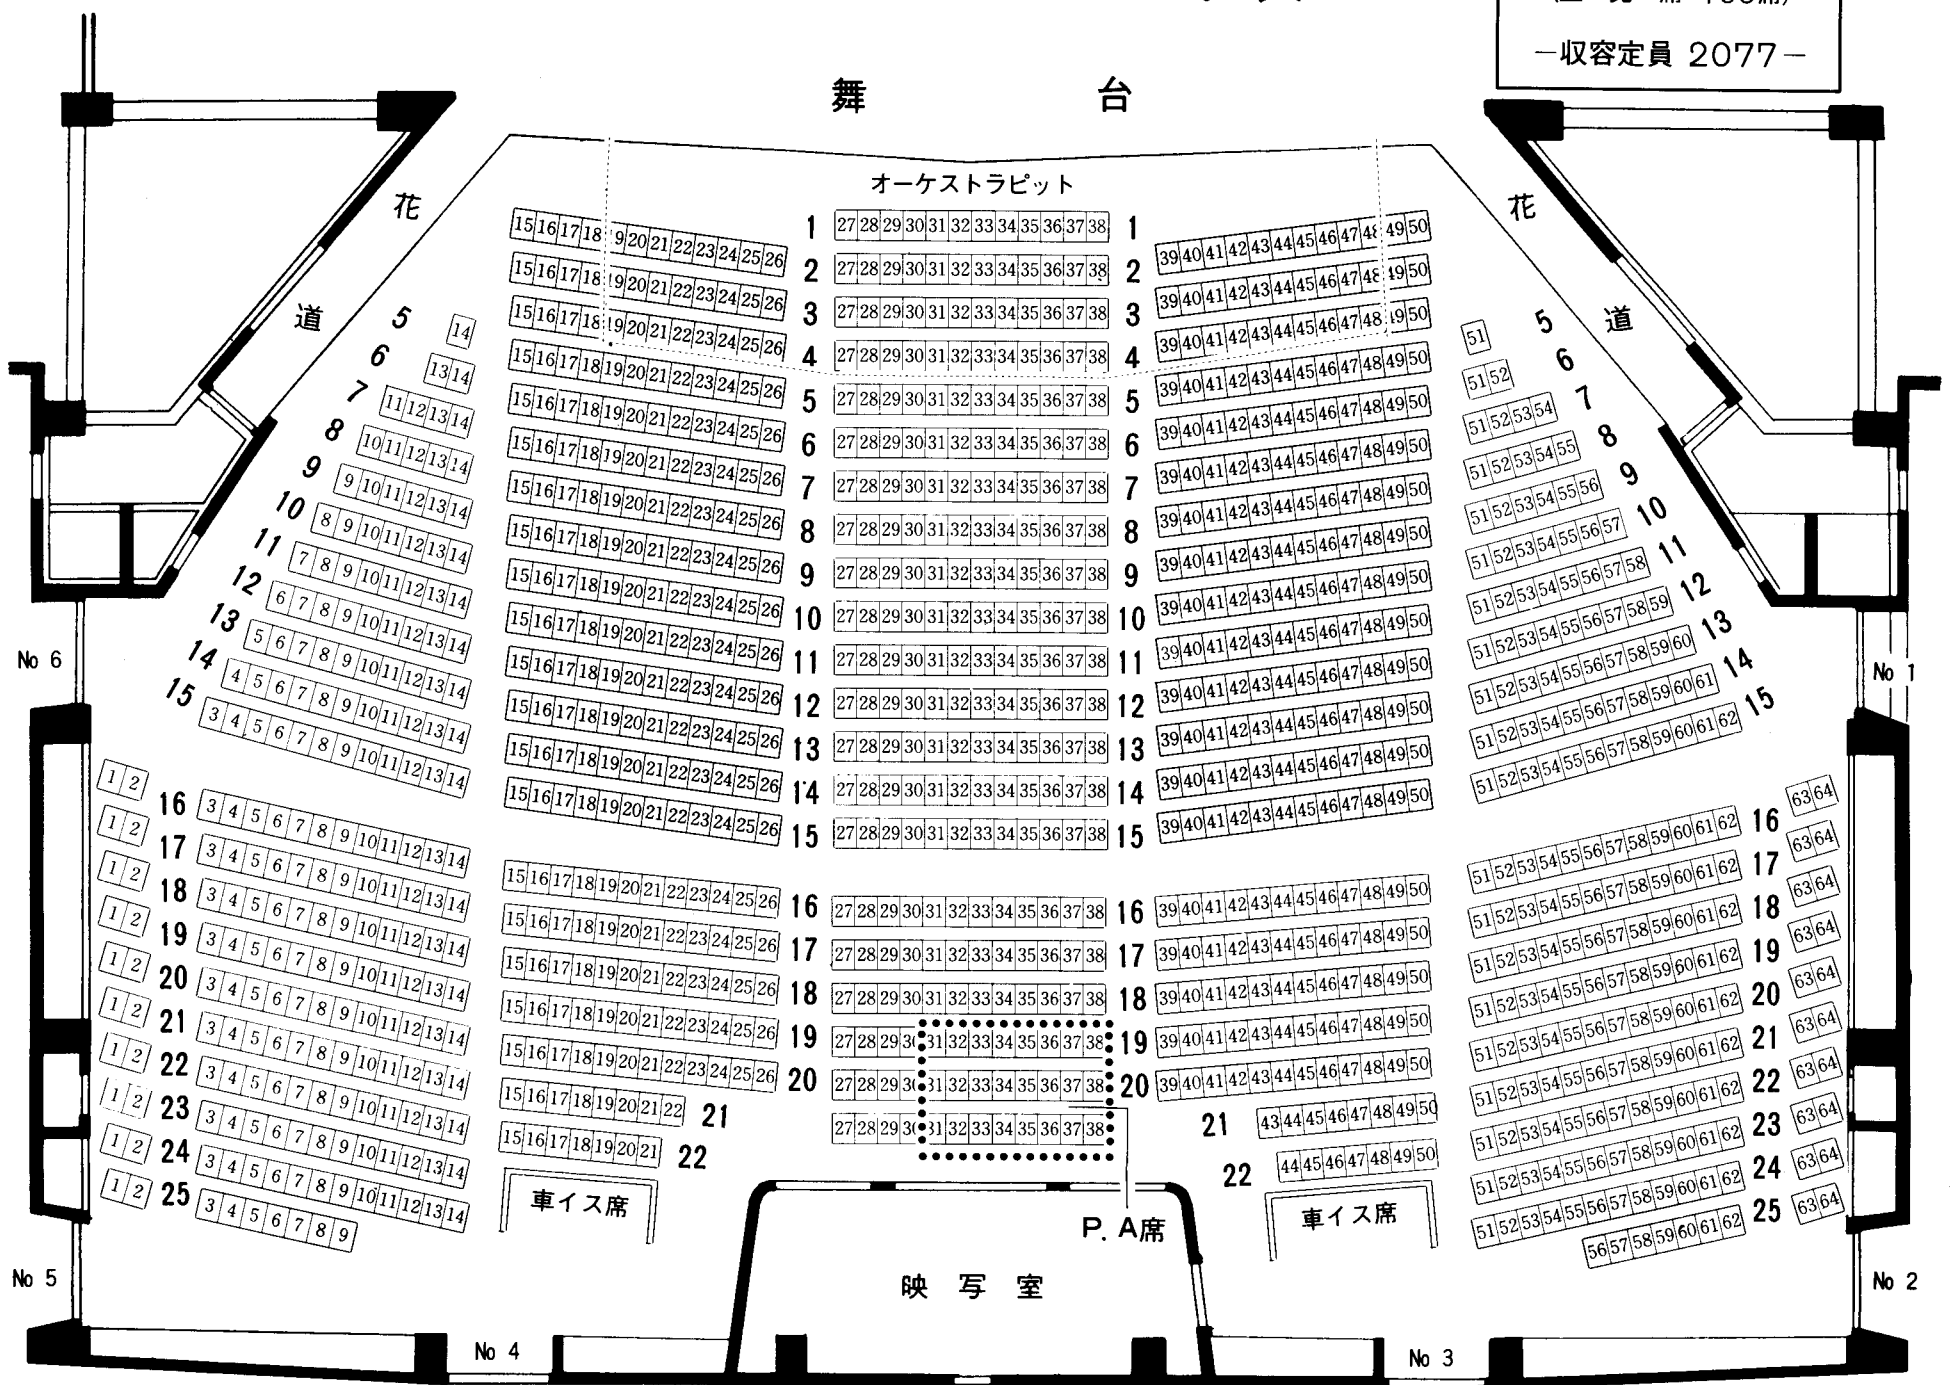

大分文化会館座席表

個定席 1876席
 1階席 1158席
 2階席 718席
 (車椅子用客席 6席)
 (立見席 195席)
 -収容定員 2077-

2階席