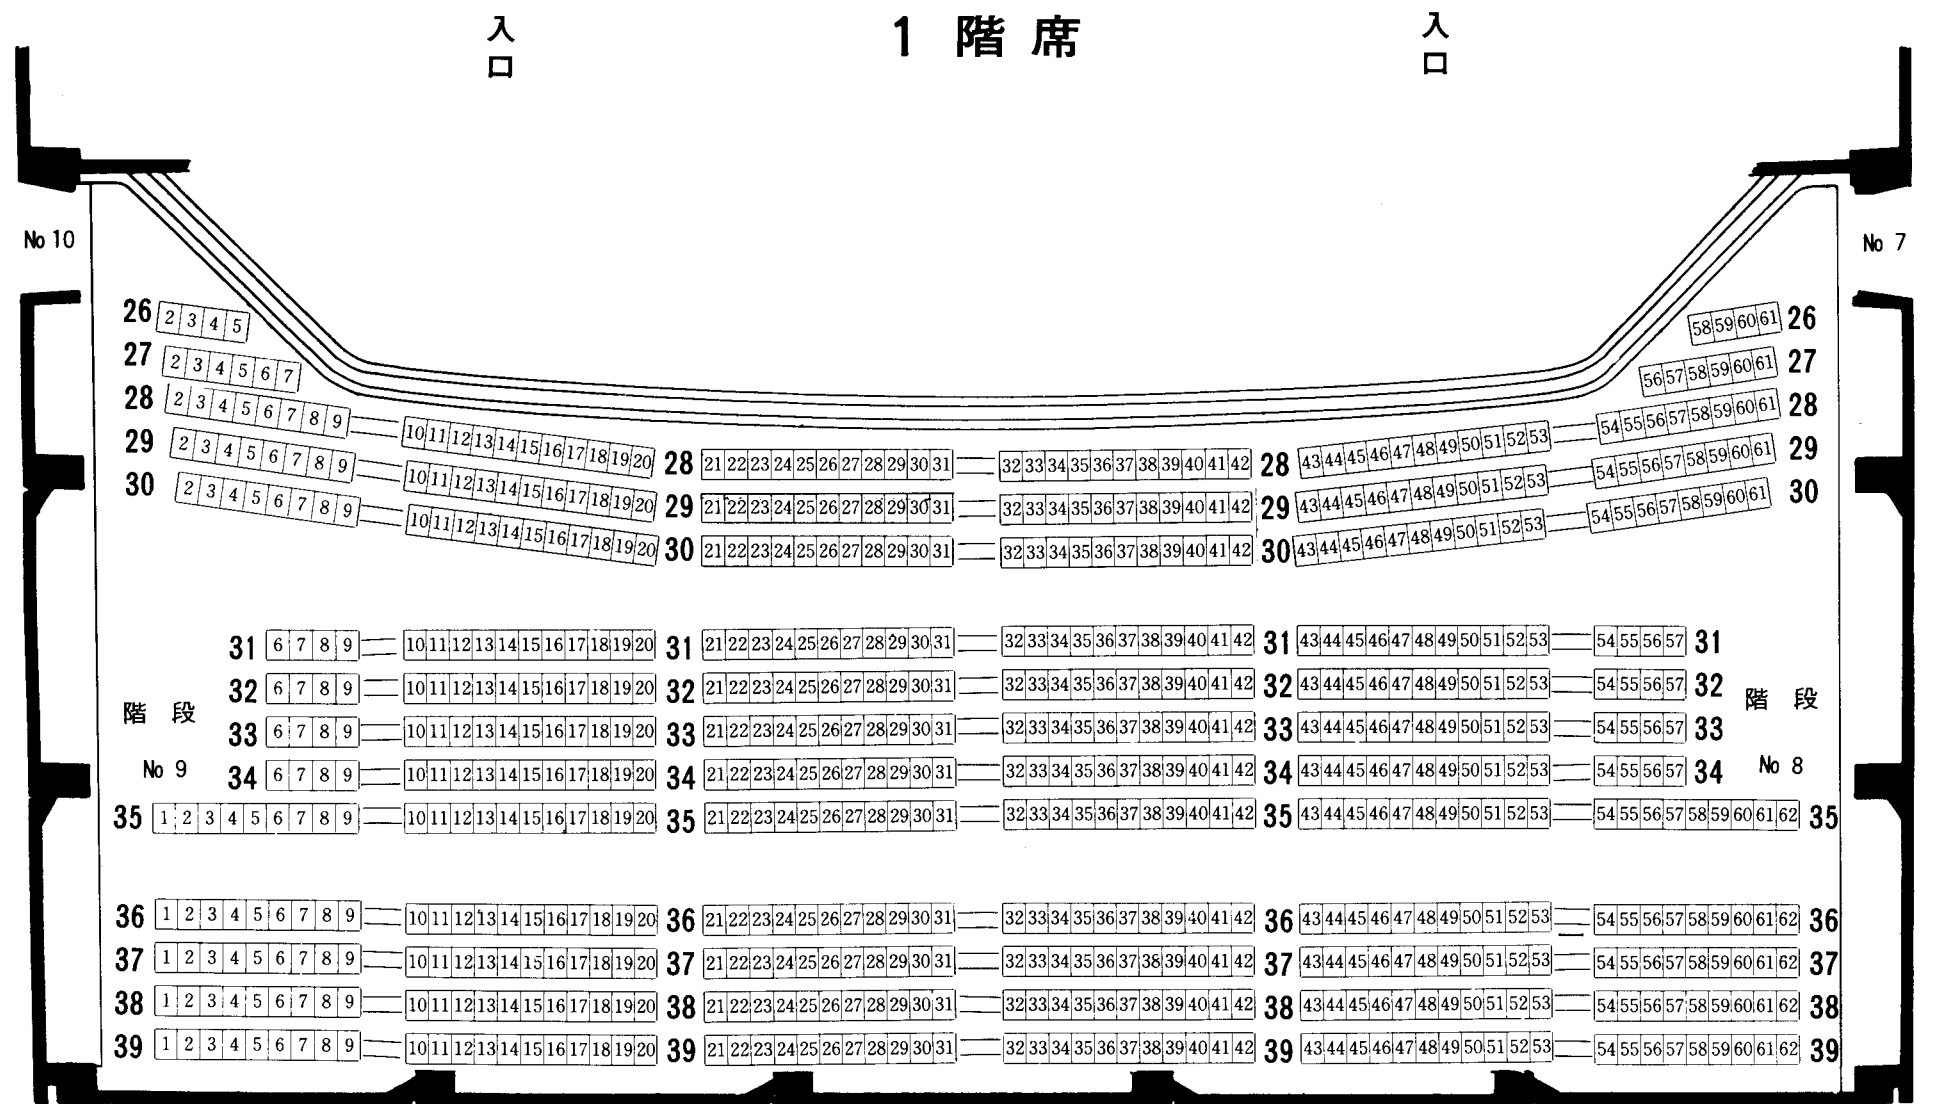

大分文化会館座席表

個定席 1876席
 1階席 1158席
 2階席 718席
 (車椅子用客席 6席)
 (立見席 195席)
 -収容定員 2077-

2階席